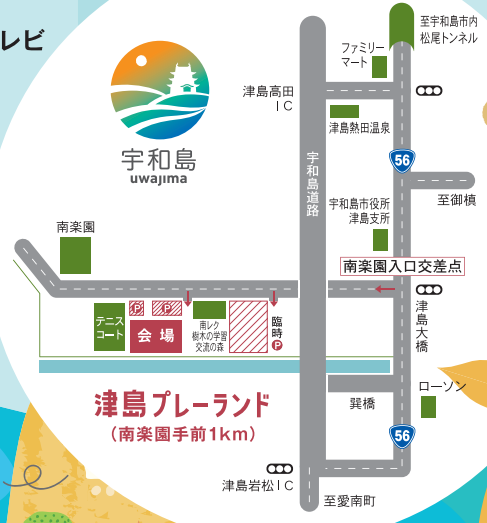

泉風太鼓

商工まつり
初出演!

14:00

**もちまき&
お菓子まき**

もち・お菓子
大量放出!

110:30
214:50

参加店舗

(有)西崎本店 料理田むら 大西牧場 (有)梶原工務店 (株)針塚農産 南レク(株)
千尋丸 くりーむしちゅう 大山蒲鉾店 H&Mカスタム あいちゃん 木村農園
リカーショップはちだ 菓子処うちむら 嵐のおばちゃん 和美農園 宮本地鶏
津島六宝保存協会 商工会水産部会 商工会青年部 宇和島市 (順不同)

秋のつしま商工まつり

郷土料理と地域特産品の
展示即売

場所 津島プレーランド

10/20日 10:00~15:00 (開場9:50) ※小雨決行

秋のはたらく車ショー

津島プレーランド Tsushima Playland

同時開催! えりめ防災フェア

みきやんと一緒に楽しく備えよう!